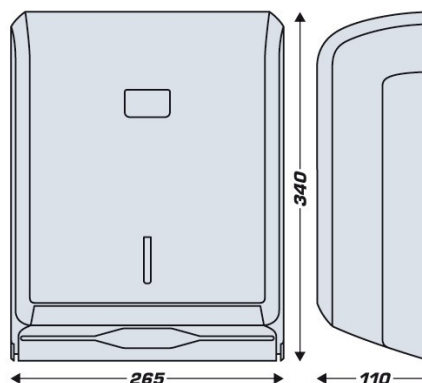

FICHA TECNICA

Cleanline Zig-Zag

Dispensador de toallas Z

Ref. 899 604

Ref. 8 99 604

CARACTERISTICAS

+ Dimensiones (mm)

340 x 265 x 110 (Alto, ancho, fondo)

+ Materiales

Carcasa ABS blanco y chasis ABS gris

+ Capacidad

De 400 a 600 toallas

+ Observaciones

- Fácil reposición de toallas
- 4 puntos de fijación (kit de montaje incluido)
- Visor de cantidad de papel
- Cierre con llave